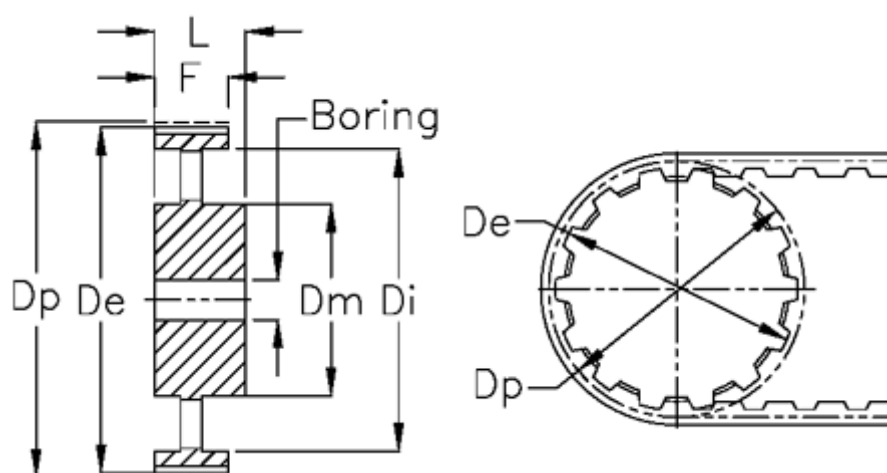

Varenummer: 604145192040
Beskrivelse: Tandremskive med nav
HTD 192 14M 40

Mål

Boring = 28	Tandantal = 192
Bredde = 40	Type = 14M
De = 852.82	Vægt = 52.2
Di = 813	
Dm = 135	
Dp = 855.62	
F = 54	
L = 69	